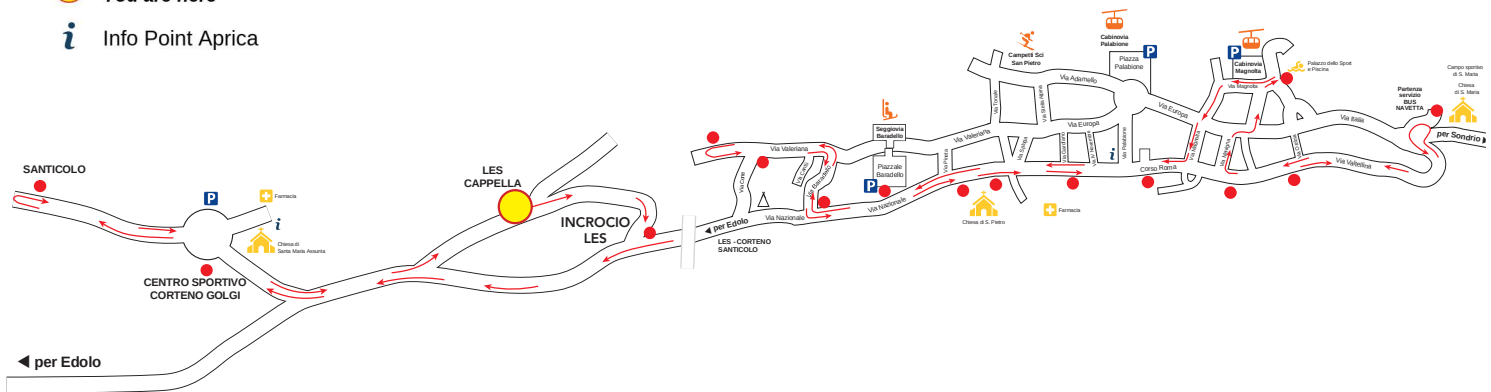

Info Point Aprica

SERVIZIO ANDATA S.MARIA - ABETE - SANTICOLO

FERMATA	09:00	10:00	10:30	11:00	11:30	14:30	15:30	16:00	16:30	17:00	17:30
Chiesa S. Maria	09:00	10:00	10:30	11:00	11:30	14:30	15:30	16:00	16:30	17:00	17:30
Incrocio V. Valtellina/Orobica	09:02	10:02	10:32	11:02	11:32	14:32	15:32	16:02	16:32	17:02	17:32
Incrocio C. Roma/Mavigna	09:03	10:03	10:33	11:03	11:33	14:33	15:33	16:03	16:33	17:03	17:33
Funivia Magnolta	09:04	10:04	10:34	11:04	11:34	14:34	15:34	16:04	16:34	17:04	17:34
Incrocio C. Roma/Panoramica	09:06	10:06	10:36	11:06	11:36	14:36	15:36	16:06	16:36	17:06	17:36
Incrocio C. Roma/Bernina	09:07	10:07	10:37	11:07	11:37	14:37	15:37	16:07	16:37	17:07	17:37
Chiesa S. Pietro	09:08	10:08	10:38	11:08	11:38	14:38	15:38	16:08	16:38	17:08	17:38
Incrocio Via Pineta	09:09	10:09	10:39	11:09	11:39	14:39	15:39	16:09	16:39	17:09	17:39
Piazzale Baradello	09:10	10:10	10:40	11:10	11:40	14:40	15:40	16:10	16:40	17:10	17:40
Incrocio Pian di Gembro	09:11	10:11	10:41	11:11	11:41	14:41	15:41	16:11	16:41	17:11	17:41
Via Corte	09:13	10:13	10:43	11:13	11:43	14:43	15:43	16:13	16:43	17:13	17:43
Ristorante Abete	09:14	10:14	10:44	11:14	11:44	14:44	15:44	16:14	16:44	17:14	17:44
Via Corte	09:15				11:45	14:45					17:45
Incrocio Pian di Gembro	09:17				11:47	14:47					17:47
Incrocio Les	09:24				11:54	14:54					17:54
Corteno V. Schivardi, Centro Sportivo	09:29				11:59	14:59					17:59
SanticoLO, Garibaldi	09:31				12:01	15:01					18:01